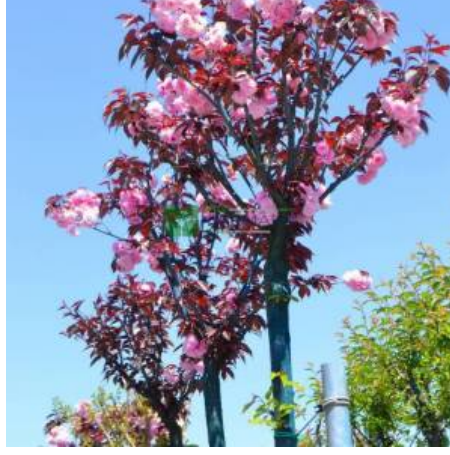

Prunus serrulata royal burgundy (ROSACEAE)

Pembe çiçekli kırmızı yapraklı süs kirazı

Fiyat	0.00 ₺
Kategori	Yapraklı Ağaçlar
Hassaslık	-
Soğuğa Dayanıklılık	6A (-23.3_-20.6) °C
Sıcağa Dayanıklılık	H4A (+38.0_+40.7) °C
Kök Yapısı	Saçak köklü
Gövde Rengi	-
Toprak Çeşidi	-
Dayanıklılık	-
Bitki Boyu	5-10 metre
Bitki Büyümesi	-
Sonbahar Rengi	Kırmızı/Pembe
Işık İsteği	Güneş
Yaprak Durumu	Yaprak Döker
Yaprak Rengi	Kırmızı/Pembe
Çiçeklenme Dönemi	Nisan
Çiçek Rengi	Pembe/Kırmızı
Meyve Rengi	Yeşil

Yaklaşık 430 türü dünyanın kuzey ılıman bölgelerinde yayılmış durumdadır. Cinsinin pek çok üyesi yaygın meyve ve süs için yetiştirilmektedir. Yaprak döken çalı ağaç ve ağaççık şeklinde türleri vardır. Yapraklar basit, hançer şeklinde ve yaprak sapı üzerinde nektarı vardır. Çiçekler geç kış erken ilkbaharda kırmızı, beyaz, pembe renklerde açar. Genellikle çiçekleri bazen de kabuk ve yaprakları için peyzaj çalışmalarında kullanılırlar.