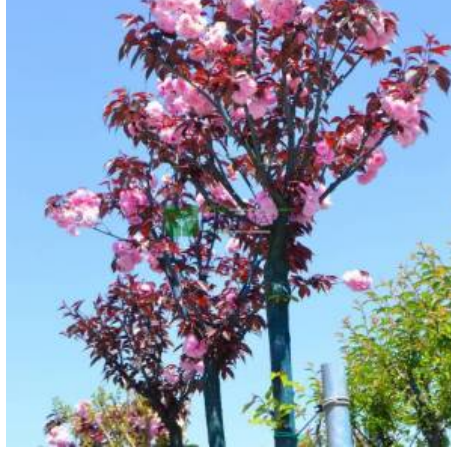

# Prunus serrulata royal burgundy (ROSACEAE)

Pembe çiçekli kırmızı yapraklı süs kirazı

<b>Fiyat</b>	0.00 ₺
<b>Kategori</b>	Yapraklı Ağaçlar
<b>Hassaslık</b>	-
<b>Soğuğa Dayanıklılık</b>	6A (-23.3_-20.6) °C
<b>Sıcağa Dayanıklılık</b>	H4A (+38.0_+40.7) °C
<b>Kök Yapısı</b>	Saçak köklü
<b>Gövde Rengi</b>	-
<b>Toprak Çeşidi</b>	-
<b>Dayanıklılık</b>	-
<b>Bitki Boyu</b>	5-10 metre
<b>Bitki Büyümesi</b>	-
<b>Sonbahar Rengi</b>	Kırmızı/Pembe
<b>Işık İsteği</b>	Güneş
<b>Yaprak Durumu</b>	Yaprak Döker
<b>Yaprak Rengi</b>	Kırmızı/Pembe
<b>Çiçeklenme Dönemi</b>	Nisan
<b>Çiçek Rengi</b>	Pembe/Kırmızı
<b>Meyve Rengi</b>	Yeşil

Yaklaşık 430 türü dünyanın kuzey ılıman bölgelerinde yayılmış durumdadır. Cinsinin pek çok üyesi yaygın meyve ve süs için yetiştirilmektedir. Yaprak döken çalı ağaç ve ağaççık şeklinde türleri vardır. Yapraklar basit, hançer şeklinde ve yaprak sapı üzerinde nektarı vardır. Çiçekler geç kış erken ilkbaharda kırmızı, beyaz, pembe renklerde açar. Genellikle çiçekleri bazen de kabuk ve yaprakları için peyzaj çalışmalarında kullanılırlar.