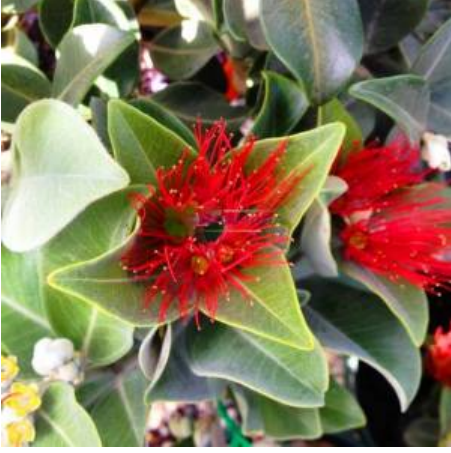

Metrosideros thomasi (MYRTACEAE)

Yılbaşı ağacı, Pohutukawa ağacı, Noel ağacı

Fiyat	0.00 ₺
Kategori	Tropik Kuşak ve Kurakçıl Bitkileri
Hassaslık	-
Soğuğa Dayanıklılık	9B (-3.8_-1.2) °C
Sıcağa Dayanıklılık	H6A (+49.2_+51.9) °C
Kök Yapısı	Kazık köklü
Gövde Rengi	-
Toprak Çeşidi Dayanıklılık	-
Bitki Boyu	10-15 metre
Bitki Büyümesi	-
Sonbahar Rengi	Yeşil
Işık İsteği	Güneş
Yaprak Durumu	Yaprak dökmez
Yaprak Rengi	Yeşil
Çiçeklenme Dönemi	Temmuz
Çiçek Rengi	Pembe/Kırmızı
Meyve Rengi	-

Metrosideros, thomasi, Метросидерос Томаса, Yılbaşı, Pohutukawa, Noel, ağacı, New, Zealand, Christmas, Tree, Common, Pohutakawa, سردسورت م, قسراب, bitki satışı, nerede yetişir

<https://katalog.ssmarmaragroup.com/metrosideros-thomasi-myrtaaceae/yilbasi-agaci-pohutukawa-agaci-noel-agaci>