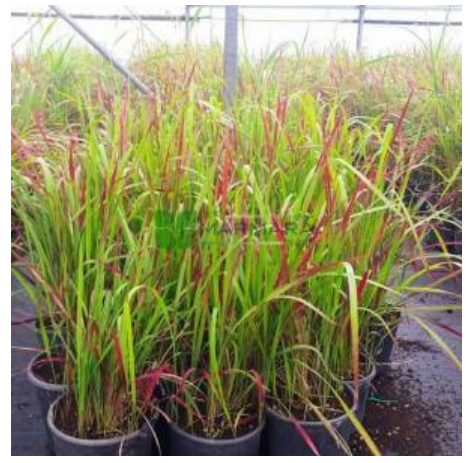

Imperata cylindrica red baron (POACEAE)

Kırmızı uçlu saz

Fiyat

0.00 ₺

Kategori	Soğanlı, Otsu ve Saz Türleri
Hassaslık	-
Soğuğa Dayanıklılık	8A (-12.2_-9.5) °C
Sıcağa Dayanıklılık	H4B (+40.8_+43.5) °C
Kök Yapısı	Saçak köklü
Gövde Rengi	-
Toprak Çeşidi	-
Dayanıklılık	-
Bitki Boyu	minimum - 1 metre
Bitki Büyümesi	-
Sonbahar Rengi	Kahverengi
Işık İsteği	Güneş, Yarı gölge
Yaprak Durumu	Yaprak Döker
Yaprak Rengi	Birden fazla yaprağı renkli
Çiçeklenme Dönemi	Ekim
Çiçek Rengi	Beyaz/krem/Gri
Meyve Rengi	Siyah/Kahverengi

Toprağa yakın olan kısımlarının yeşil, üst kısımlarının kırmızı olduğu otsu çok yıllık bitkilerdir. Güneşli yerlerde kırmızı renklenme yapar. Gruplar halinde kullanımı uygundur.

Imperata, cylindrica, red, baron, Императа цилиндрическая, Kırmızı, uçlu, saz, Cogongrass, Cogon, Grass, Satintail, Japanese, Blood, Grass, rubra, افولح, bitki satışı, nerede yetişir, fidan satışı, ağaç satışı, türkiye, süs bitkileri