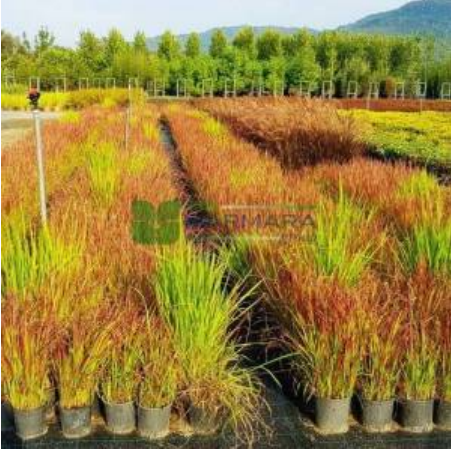

Imperata cylindrica red baron (POACEAE)

Kırmızı uçlu saz

Fiyat

0.00 ₺

Kategori	Soğanlı, Otsu ve Saz Türleri
Hassaslık	-
Soğuğa Dayanıklılık	8A (-12.2_-9.5) °C
Sıcağa Dayanıklılık	H4B (+40.8_+43.5) °C
Kök Yapısı	Saçak köklü
Gövde Rengi	-
Toprak Çeşidi	-
Dayanıklılık	-
Bitki Boyu	minimum - 1 metre
Bitki Büyümesi	-
Sonbahar Rengi	Kahverengi
Işık İsteği	Güneş, Yarı gölge
Yaprak Durumu	Yaprak Döker
Yaprak Rengi	Birden fazla yaprağı renkli
Çiçeklenme Dönemi	Ekim
Çiçek Rengi	Beyaz/krem/Gri
Meyve Rengi	Siyah/Kahverengi

Toprağa yakın olan kısımlarının yeşil, üst kısımlarının kırmızı olduğu otsu çok yıllık bitkilerdir. Güneşli yerlerde kırmızı renklenme yapar. Gruplar halinde kullanımı uygundur.

Imperata, cylindrica, red, baron, Императа цилиндрическая, Kırmızı, uçlu, saz, Cogongrass, Cogon, Grass, Satintail, Japanese, Blood, Grass, rubra, افولح, bitki satışı, nerede yetişir, fidan satışı, ağaç satışı, türkiye, süs bitkileri