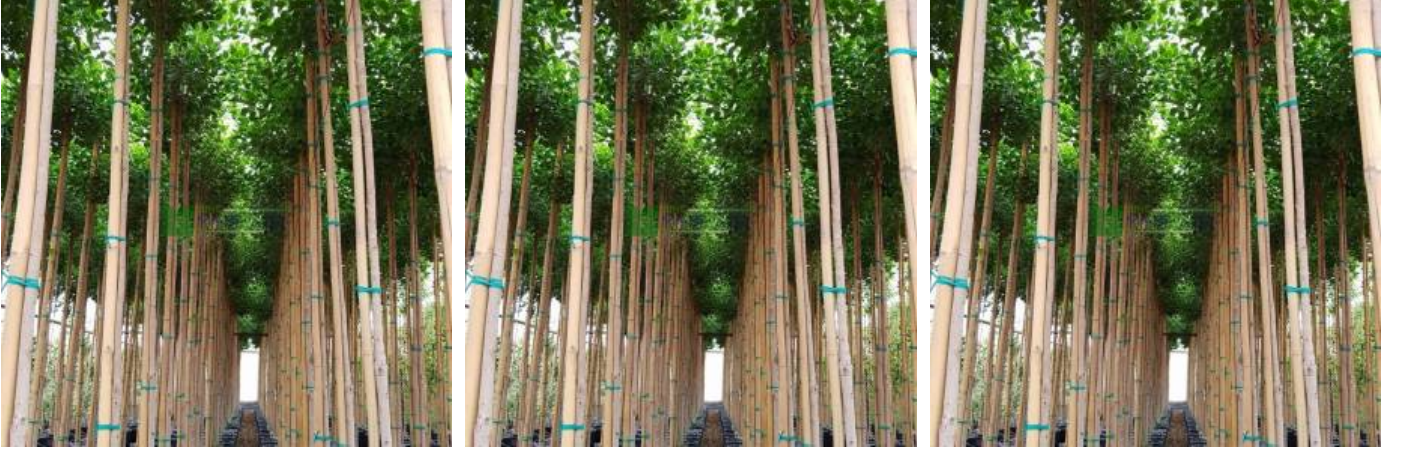

# Ficus benjamina panda (MORACEAE)

Ađlayan incir, in Banyan, panda tijli

<b>Fiyat</b>	0.00 ₺
<b>Kategori</b>	Tropik Kuřak ve Kurakıl Bitkileri
<b>Hassaslık</b>	-
<b>Sođuđa Dayanıklılık</b>	9B (-3.8_-1.2) °C
<b>Sıcađa Dayanıklılık</b>	H6B (+52.0_+54.7) °C
<b>Kök Yapısı</b>	Kazık köklü
<b>Gövde Rengi</b>	-
<b>Toprak eřidi Dayanıklılık</b>	-
<b>Bitki Boyu</b>	5-10 metre
<b>Bitki Büyümesi</b>	-
<b>Sonbahar Rengi</b>	Yeřil
<b>Iřık İsteđi</b>	Güneř
<b>Yaprak Durumu</b>	Yaprak dökmez
<b>Yaprak Rengi</b>	Yeřil
<b>ieklenme Dönemi</b>	Mayıs
<b>iek Rengi</b>	Beyaz/krem/Gri
<b>Meyve Rengi</b>	Mor/Mavi

Genellikle 35 m'ye kadar büyüyen orman ağaçlarıdır. Görünümü, bulunduğu yaşam ortamına bağlı olarak değişir, ormanda yetiştiğinde dikine dallı ve dar tepeli olurken, tek başına yetiştiğinde iri ve uzun dallar gelişir. Sürgünleri tüylüdür. Önceleri yavaş sonra normal hızda büyür. Yapraklarını döker. Kabuk rengi gri renkte ve düzgündür. Çiçek rengi beyaz ve sarı, budamaya yatkındır. Aşırı yağışa ve sert kışlara dayanıklıdır. Bahar donlarından hoşlanmazlar.