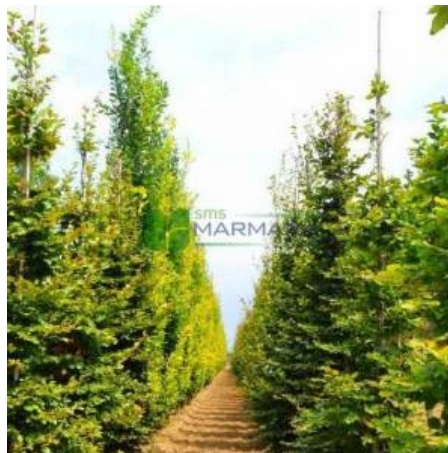

# Fagus sylvatica (FAGACEAE)

Avrupa kayını, Adi kayın, Batı kayını

**Fiyat**

0.00 ₺

**Kategori**

Ağaçcıklar/Çok  
Gövdeliler

**Hassaslık**

-

Genellikle 35 m'ye kadar büyüyen orman ağaçlarıdır. Görünümü, bulunduğu yaşam ortamına bağlı olarak değişir, ormanda yetiştiğinde dikine dallı ve dar tepeli olurken, tek başına yetiştiğinde iri ve uzun dallar gelişir. Sürgünleri tüylüdür. Önceleri yavaş sonra normal hızda büyür. Yapraklarını döker. Kabuk rengi gri renkte ve düzgündür. Çiçek rengi beyaz ve sarı, budamaya yatkındır. Aşırı yağışa ve sert kışlara dayanıklıdır. Bahar donlarından hoşlanmazlar.