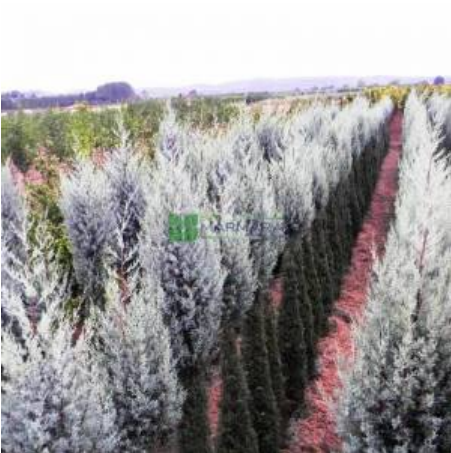

# Cupressus arizonica glauca (CUPRESSACEAE)

## Aşılı mavi servi

**Fiyat**  
**Kategori**

0.00 ₺  
İbrelili Bitkiler

<b>Hassaslık</b>	-
<b>Soğuğa Dayanıklılık</b>	7A (-17.7_-15.0) °C
<b>Sıcağa Dayanıklılık</b>	H5A (+43.6_+46.3) °C
<b>Kök Yapısı</b>	Kazık köklü
<b>Gövde Rengi</b>	-
<b>Toprak Çeşidi</b>	-
<b>Dayanıklılık</b>	-
<b>Bitki Boyu</b>	15-25 metre
<b>Bitki Büyümesi</b>	-
<b>Sonbahar Rengi</b>	Mor/Mavi
<b>Işık İsteği</b>	Güneş
<b>Yaprak Durumu</b>	Yaprak dökmez
<b>Yaprak Rengi</b>	Mavi/Mor
<b>Çiçeklenme Dönemi</b>	Nisan
<b>Çiçek Rengi</b>	Sarı/Turuncu
<b>Meyve Rengi</b>	Siyah/Kahverengi

Kuzey Amerika, Güney Amerika, Uzak Doğu ve Akdeniz’de geniş bir yayılış gösteren 30-35 m boylanabilen herdemyeşil bitkilerdir. Pul şeklindeki yaprakları ile diğer iğne yapraklılardan farklıdır. Dik, dar ve sütun şeklinde büyüyen türleri vardır. Koyu yeşil yaprakları ve kahverengi dikenli kozalakları vardır.Yaprakları ezildiğinde etkileyici koku verir. Güneşli ortamlarda iyi gelişirler. Girişlerde köşe ve dikey kenarları yumuşatmak için kullanılabilirler. Rüzgar perdesi ve çit bitkisi olarak tercih edilirler.