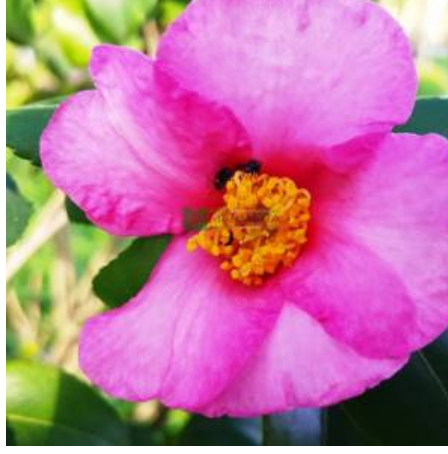

Camellia sasanqua cleopatra (THEACEAE)

Sonbahar Kamelyası, Kış kamelyası, kışın çiçek açan kamelya, Japon kamelyası, Japon gülü

Fiyat

0.00 ₺

Kategori

Ağaçcıklar/Çok
Gövdeliler

Hassaslık

Sakarya Fidancılık

Soğuğa Dayanıklılık	7A (-17.7_-15.0) °C
Sıcağa Dayanıklılık	H2A (+26.8_+29.5) °C
Kök Yapısı	Saçak köklü
Gövde Rengi	-
Toprak Çeşidi	-
Dayanıklılık	-
Bitki Boyu	2-5 metre
Bitki Büyümesi	Yavaş
Sonbahar Rengi	Yeşil
Işık İsteği	Yarı Gölge,Gölge
Yaprak Durumu	Yaprak dökmez
Yaprak Rengi	Yeşil
Çiçeklenme Dönemi	Eylül
Çiçek Rengi	Pembe/Kırmızı
Meyve Rengi	-

Uzak doğu ve Asya da yayılış yaparlar. Yaprak dökmeyen küçük ağaç formundadır. Güle benzeyen, düz veya katmerli yaprakları vardır.Beyaz, pembe ya da kırmızı renklerde çiçek açarlar. Çiçeklenme zamanı ilkbahar olup bazı türleri kışın çiçek açarlar