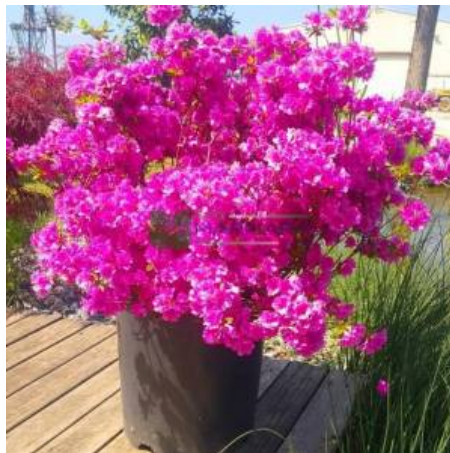

Azalea japonica (Rhododendron) (ERICACEAE)

Açelya, Ormangülü, Orman gülü

Fiyat	0.00 ₺
Kategori	Çalılar
Hassaslık	Sakarya Fidancılık
Soğuğa Dayanıklılık	6B (-20.5_-17.8) °C

Sıcağa	H3A (+32.4_+35.1) °C
Dayanıklılık	
Kök Yapısı	Saçak kök
Gövde Rengi	-
Toprak Çeşidi	-
Dayanıklılık	-
Bitki Boyu	1-2 metre
Bitki Büyümesi	Normal
Sonbahar Rengi	Yeşil
Işık İsteği	Yarı Gölge,Gölge
Yaprak Durumu	Yaprak dökmez
Yaprak Rengi	Yeşil
Çiçeklenme Dönemi	Mart
Çiçek Rengi	Birden fazla çiçek rengine sahip
Meyve Rengi	Siyah/Kahverengi