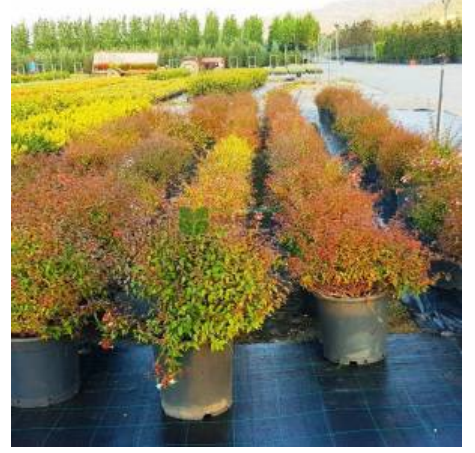

Abelia grandiflora compacta nana (CAPRIFOLIACEAE)

Bodur Güzellik çalısı, abelya, Büyük çiçekli abelya, Büyük Çiçekli Kelebek Çalısı

Fiyat	0.00 ₺
Kategori	Çalılar
Hassaslık	-
Soğuğa Dayanıklılık	6A (-23.3_-20.6) °C
Sıcağa Dayanıklılık	H4A (+38.0_+40.7) °C
Kök Yapısı	Saçak köklü
Gövde Rengi	-
Toprak Çeşidi	-
Dayanıklılık	-

Anavatanı Çin olan bu bitki 1,5 m'ye kadar boylanabilen bir çalıdır. Sıcak ılıman ve güneşli yerleri sever. Yaz boyunca sonbahara kadar güzel kokulu, pembe ve beyaz renkli, küçük çanları andıran çiçekler açar. Budanarak çok iyi şekil verilebilirler. Sıcak iklimlerde herdemyeşil iken, soğuk iklimlerde yapraklarını dökerler. Yapraklar, birbirine ters veya üçlü helezonik yapıda, oval, üst yüzü parlak koyu yeşil, alt yüzü yeşildir; yaprakların kenarları tırtıklıdır. Yaprakların her iki yüzü de tüsüzdür ve sonbaharda renkleri kahverengi veya kırmızımsıdır. Bahçelerde, duvar diplerinde kullanıma da uygundur. Yapraklarının sonbaharda renk değiştirmesi ve çiçek değeri bakımından görsel değeri yüksek bir bitkidir.

Abelia, grandiflora, compacta, nana, Glossy, Bodur, Güzellik, çalısı, abelya, Büyük, Çiçekli, Kelebek, Çalısı, حاميخ, Абелия крупноцветковая, nerede yetişir, bitki satışı, fidan satışı, ağaç satışı, türkiye, süs bitkileri, yapraklı ağaçlar, ibreliler, ça